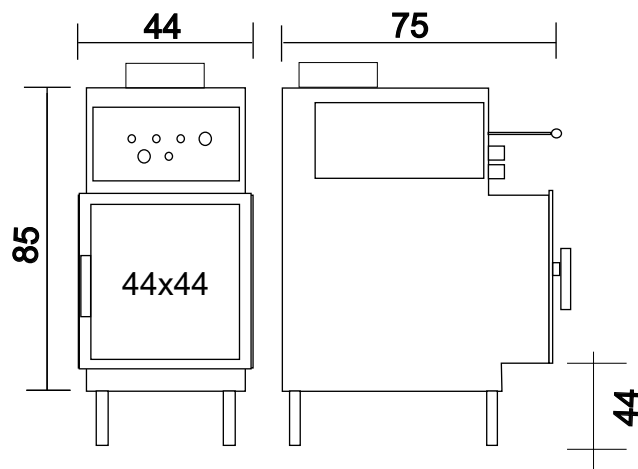

Wertstein Feuertechnik

FORMBLATT Typ 311

311+8(21kW/h)

21 kW/h Gesamtleistung
9 kW/h Ofenleistung und
12 kW/h Wasserleistung
Tiefe 75cm (65 cm auf Wunsch)
Türe 44 x 37 geschlossen

Scheibengrößen/Drehtüre
44x44
44x55
44x66

311+8+8 (30,5 kW/h)

30,5 kW/h Gesamtleistung
9 kW/h Ofenleistung und
21,5 kW/h Wasserleistung
Tiefe 75 cm (65 cm auf Wunsch)
Türe 44 x 37 geschlossen

Scheibengrößen/Drehtüre
44x37
44x44
44x55
44x66
44x77
44x88

Wertstein Feuertechnik

Typ 840

840+8 (23kW/h)

23kW/h Gesamtleistung
5,5 oder 11kW/h Ofenleistung
7 bis 12kW/h Wasserleistung
Tiefe 40 oder 50 cm Gesamttiefe
Höhe bei 44er Türhöhe ca.125 cm

Seitliche oder rückseitige
Beheizung auf Wunsch

840+8+8 (35kW/h)

35kW/h Gesamtleistung
5,5 oder 11kW/h Ofenleistung
24kW/h Wasserleistung
Höhe bei 44er Türhöhe ca.150 cm.

Scheibengrößen/Drehtüre

55x37 66x44 77x55 88x55 100x55
55x44 66x55 77x66 88x66 121x66
55x55 77x44 88x44 88x77