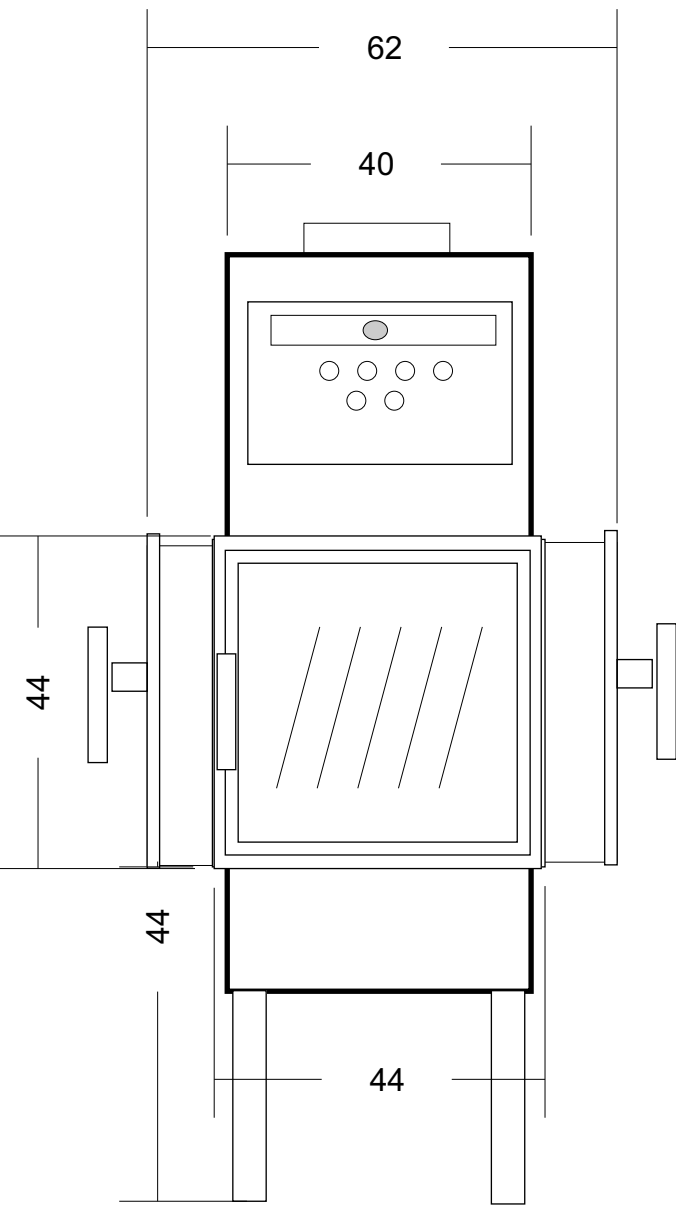

840+8+8 (35kW/h)

35kW/h Gesamtleistung
5,5 oder 11kW/h Ofenleistung
24kW/h Wasserleistung
Höhe bei 44er Türhöhe ca.150 cm.

Scheibengrößen/Drehtüre

55x37 66x44 77x55 88x55 100x55
55x44 66x55 77x66 88x66 121x66
55x55 77x44 88x44 88x77

Scheibengrößen/Drehtüre
44x44 44x77
44x55 44x88
44x66

411+8+8 (35 kW/h)

35 kW/h Gesamtleistung
13 kW/h Ofenleistung und
19-22 kW/h Wasserleistung
Tiefe 115 cm
Türe 44 x 33 geschlossen

Scheibengrößen/Drehtüre
44x44 44x77
44x55 44x88
44x66

Wertstein Feuertechnik

Herd

Die von uns gelieferten Eisenteile
mit allen Verbindungen - komplett
einbaufertig

Herdbrennstelle

Bratfach

Verbindungsteile
mit allen
Regelklappen
FüÙe usw.

VORDERANSICHT

400/411+8 (1 x Wasser)

21 kW/h Gesamtleistung
 9 kW/h Ofenleistung und
 7-12 kW/h Wasserleistung
 Tiefe 111cm
 Türe 44 x 33 geschlossen
 Optional 44 x 44 Glas