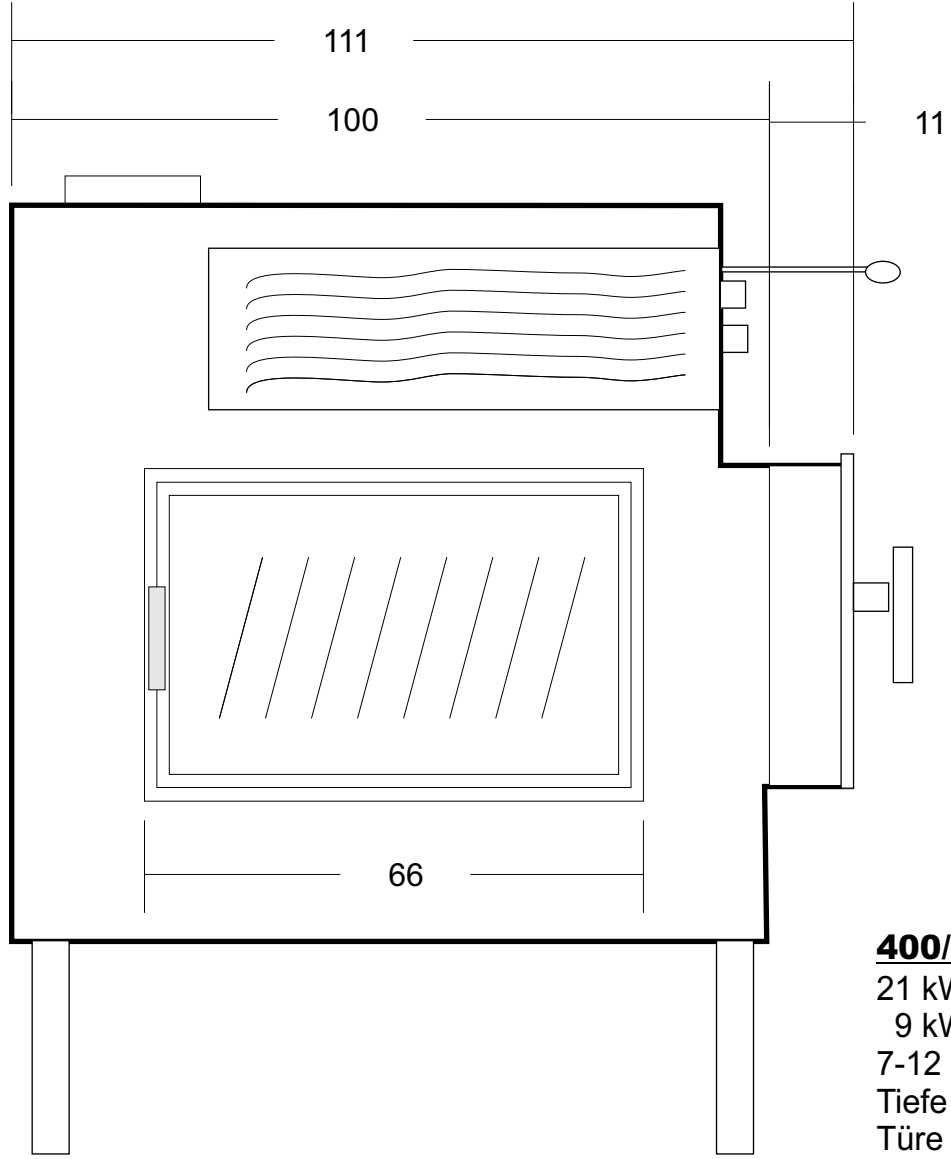

840+8+8 (35kW/h)

35kW/h Gesamtleistung
5,5 oder 11kW/h Ofenleistung
24kW/h Wasserleistung
Höhe bei 44er Türhöhe ca.150 cm.

Scheibengrößen/Drehtüre

55x37 66x44 77x55 88x55 100x55
55x44 66x55 77x66 88x66 121x66
55x55 77x44 88x44 88x77

Scheibengrößen/Drehtüre
44x44 44x77
44x55 44x88
44x66

411+8+8 (35 kW/h)

35 kW/h Gesamtleistung
13 kW/h Ofenleistung und
19-22 kW/h Wasserleistung
Tiefe 115 cm
Türe 44 x 33 geschlossen

Scheibengrößen/Drehtüre
44x44 44x77
44x55 44x88
44x66

Wertstein Feuertechnik

Herd

Die von uns gelieferten Eisenteile
mit allen Verbindungen - komplett
einbaufertig

Herdbrennstelle

Bratfach

Verbindungsteile
mit allen
Regelklappen
FüÙe usw.

VORDERANSICHT

400/411+8 (1 x Wasser)

21 kW/h Gesamtleistung
 9 kW/h Ofenleistung und
 7-12 kW/h Wasserleistung
 Tiefe 111cm
 Türe 44 x 33 geschlossen
 Optional 44 x 44 Glas