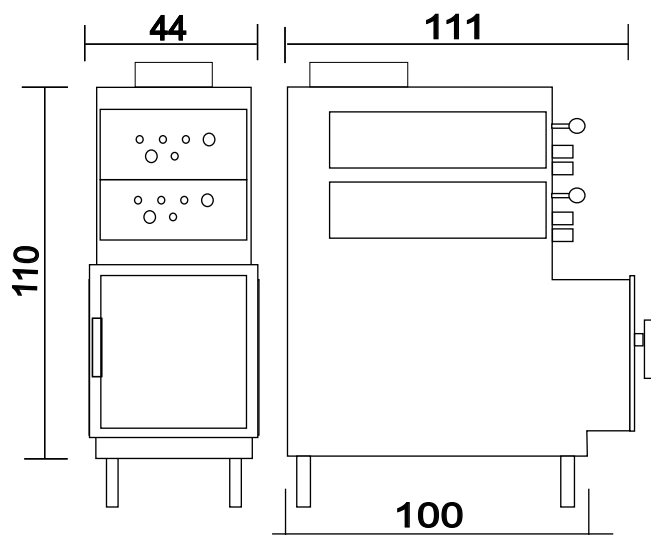

840+8+8 (35kW/h)

35kW/h Gesamtleistung
5,5 oder 11kW/h Ofenleistung
24kW/h Wasserleistung
Höhe bei 44er Türhöhe ca.150 cm.

Scheibengrößen/Drehtüre

55x37 66x44 77x55 88x55 100x55
55x44 66x55 77x66 88x66 121x66
55x55 77x44 88x44 88x77

Scheibengrößen/Drehtüre
44x44 44x77
44x55 44x88
44x66

Wertstein Feuertechnik

Typ 311+8

schmal + tief

311s+8(21kW)h

21 kW/h Gesamtleistung
9 kW/h Ofenleistung und
12 kW/h Wasserleistung
Tiefe 75cm (65 cm auf Wunsch)
Türe 44 x 33 geschlossen

Scheibengrößen/Drehtüre
44x44 44x77
44x55 44x88
44x66

Wertstein Feuertechnik

Typ 411

411+8(24kW)h

21 kW/h Gesamtleistung
9 kW/h Ofenleistung und
7-12 kW/h Wasserleistung
Tiefe 115cm
Türe 44 x 33 geschlossen

Scheibengrößen/Drehtüre
44x44 44x77
44x55 44x88
44x66

411+8+8 (35 kW/h)

35 kW/h Gesamtleistung
13 kW/h Ofenleistung und
19-22 kW/h Wasserleistung
Tiefe 115 cm
Türe 44 x 33 geschlossen

Scheibengrößen/Drehtüre
44x44 44x77
44x55 44x88
44x66