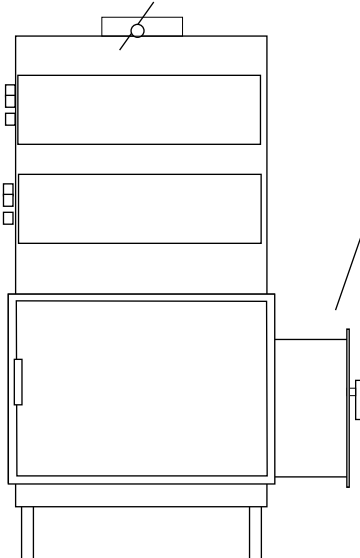

311+8+8 (30,5 kW/h)

30,5 kW/h Gesamtleistung
9 kW/h Ofenleistung und
21,5 kW/h Wasserleistung
Tiefe 75 cm (65 cm auf Wunsch)
Türe 44 x 37 geschlossen

Scheibengrößen/Drehtüre
44x37
44x44
44x55
44x66
44x77
44x88

Wertstein Feuertechnik

Typ 840

840+8 (23kW/h)

23kW/h Gesamtleistung
5,5 oder 11kW/h Ofenleistung
7 bis 12kW/h Wasserleistung
Tiefe 40 oder 50 cm Gesamttiefe
Höhe bei 44er Türhöhe ca.125 cm

Seitliche oder rückseitige
Beheizung auf Wunsch

840+8+8 (35kW/h)

35kW/h Gesamtleistung
5,5 oder 11kW/h Ofenleistung
24kW/h Wasserleistung
Höhe bei 44er Türhöhe ca.150 cm.

Scheibengrößen/Drehtüre

55x37 66x44 77x55 88x55 100x55
55x44 66x55 77x66 88x66 121x66
55x55 77x44 88x44 88x77

Basisgröße ist 66B x 44H. Höhe und Breite
vergrößern sich um die ausgewählte Türgröße

Liftscheiben

55x37 66x44 77x55 88x55 100x55
55x44 66x55 77x66 88x66 121x66
55x55 77x44 88x44 88x77

Basisgröße ist 66B x 44H. Die Breite
vergrößert sich um die ausgewählte Türgröße.
Die Ofenhöhe erhöht sich um des Doppelte