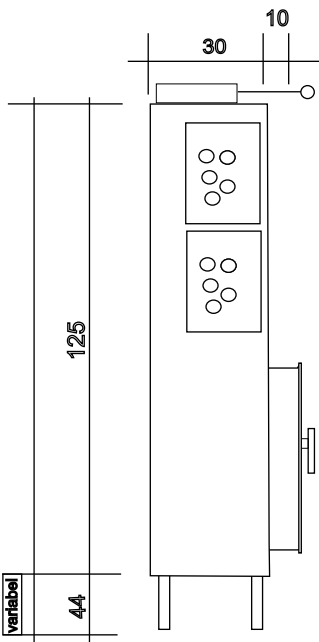

Wertstein Feuertechnik

Typ 840

840+8 (23kW/h)

23kW/h Gesamtleistung
5,5 oder 11kW/h Ofenleistung
7 bis 12kW/h Wasserleistung
Tiefe 40 oder 50 cm Gesamttiefe
Höhe bei 44er Türhöhe ca.125 cm

Seitliche oder rückseitige
Beheizung auf Wunsch

840+8+8 (35kW/h)

35kW/h Gesamtleistung
5,5 oder 11kW/h Ofenleistung
24kW/h Wasserleistung
Höhe bei 44er Türhöhe ca.150 cm.

Scheibengrößen/Drehtüre

55x37 66x44 77x55 88x55 100x55
55x44 66x55 77x66 88x66 121x66
55x55 77x44 88x44 88x77

Basisgröße ist 66B x 44H. Höhe und Breite
vergrößern sich um die ausgewählte Türgröße

Liftscheiben

55x37 66x44 77x55 88x55 100x55
55x44 66x55 77x66 88x66 121x66
55x55 77x44 88x44 88x77

Basisgröße ist 66B x 44H. Die Breite
vergrößert sich um die ausgewählte Türgröße.
Die Ofenhöhe erhöht sich um des Doppelte

Scheibengrößen/Drehtüre
44x44 44x77
44x55 44x88
44x66

411+8+8 (35 kW/h)

35 kW/h Gesamtleistung
13 kW/h Ofenleistung und
19-22 kW/h Wasserleistung
Tiefe 115 cm
Türe 44 x 33 geschlossen

Scheibengrößen/Drehtüre
44x44 44x77
44x55 44x88
44x66