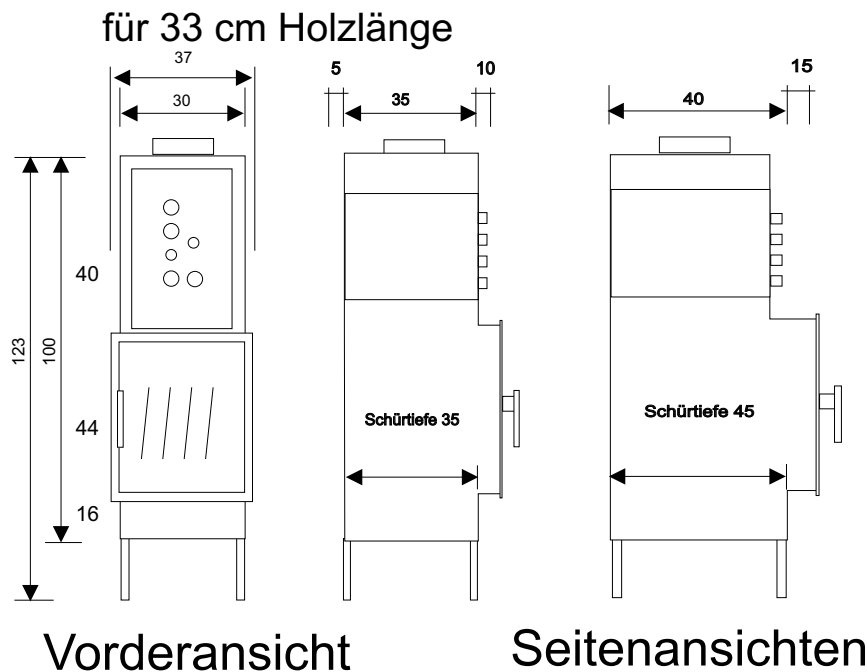

Wertstein Feuertechnik

Typ 311+8

schmal + tief

311s+8(21kW)h

21 kW/h Gesamtleistung
9 kW/h Ofenleistung und
12 kW/h Wasserleistung
Tiefe 75cm (65 cm auf Wunsch)
Türe 44 x 33 geschlossen

Scheibengrößen/Drehtüre
44x44 44x77
44x55 44x88
44x66