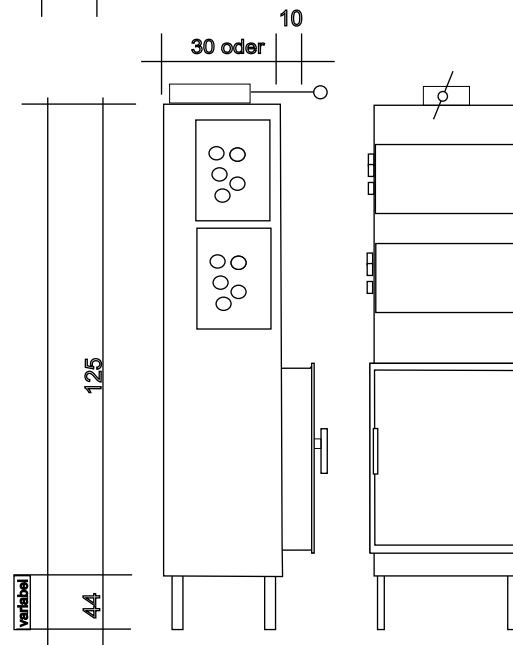

840+8+8 (35kW/h)

35kW/h Gesamtleistung
5,5 oder 11kW/h Ofenleistung
24kW/h Wasserleistung
Höhe bei 44er Türhöhe ca.150 cm.

Scheibengrößen/Drehtüre

55x37 66x44 77x55 88x55 100x55
55x44 66x55 77x66 88x66 121x66
55x55 77x44 88x44 88x77

Basisgröße ist 66B x 44H. Höhe und Breite
vergrößern sich um die ausgewählte Türgröße

Liftscheiben

55x37 66x44 77x55 88x55 100x55
55x44 66x55 77x66 88x66 121x66
55x55 77x44 88x44 88x77

Basisgröße ist 66B x 44H. Die Breite
vergrößert sich um die ausgewählte Türgröße.
Die Ofenhöhe erhöht sich um des Doppelte

Wertstein Feuertechnik

Typ 840c

840c+8 (14,68kW/h)
14,68kW/h Gesamtleistung
6,7kW/h Ofenleistung
Tiefe 35 cm

Scheibengrößen/Drehtüre
44x44 44x77
44x55 44x88
44x66

840c+8+8 (22,66kW/h)
22,66kW/h Gesamtleistung
6,7kW/h Ofenleistung
Tiefe 35 cm

Scheibengrößen/Drehtüre
44x44 44x77
44x55 44x88
44x66

411+8+8 (35 kW/h)

35 kW/h Gesamtleistung
13 kW/h Ofenleistung und
19-22 kW/h Wasserleistung
Tiefe 115 cm
Türe 44 x 33 geschlossen

Scheibengrößen/Drehtüre
44x44 44x77
44x55 44x88
44x66