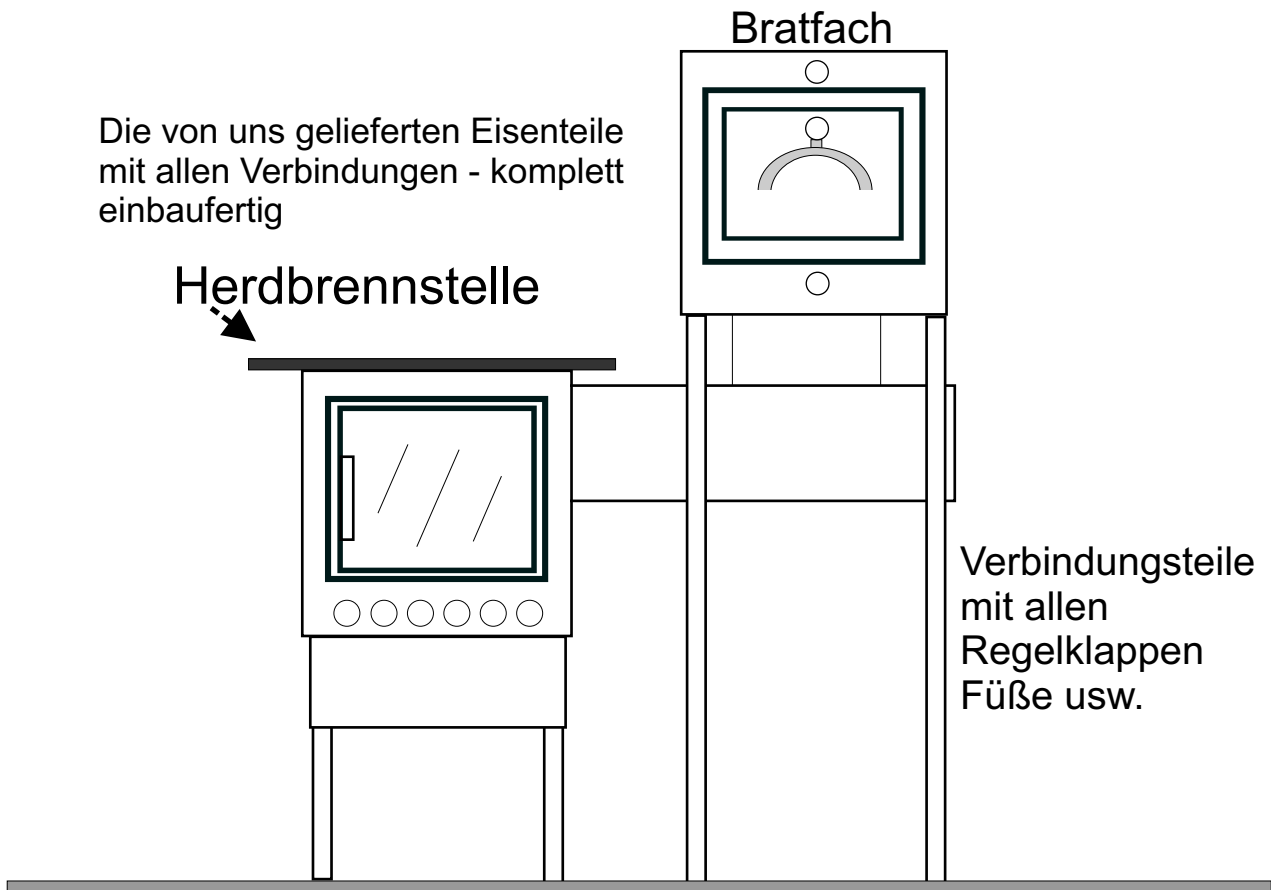

Scheibengrößen/Drehtüre
44x44 44x77
44x55 44x88
44x66

411+8+8 (35 kW/h)

35 kW/h Gesamtleistung
13 kW/h Ofenleistung und
19-22 kW/h Wasserleistung
Tiefe 115 cm
Türe 44 x 33 geschlossen

Scheibengrößen/Drehtüre
44x44 44x77
44x55 44x88
44x66

Wertstein Feuertechnik

Herd

Die von uns gelieferten Eisenteile
mit allen Verbindungen - komplett
einbaufertig

Herdbrennstelle

Bratfach

Verbindungsteile
mit allen
Regelklappen
FüÙe usw.

VORDERANSICHT

400/411+8 (1 x Wasser)

21 kW/h Gesamtleistung
 9 kW/h Ofenleistung und
 7-12 kW/h Wasserleistung
 Tiefe 111cm
 Türe 44 x 33 geschlossen
 Optional 44 x 44 Glas