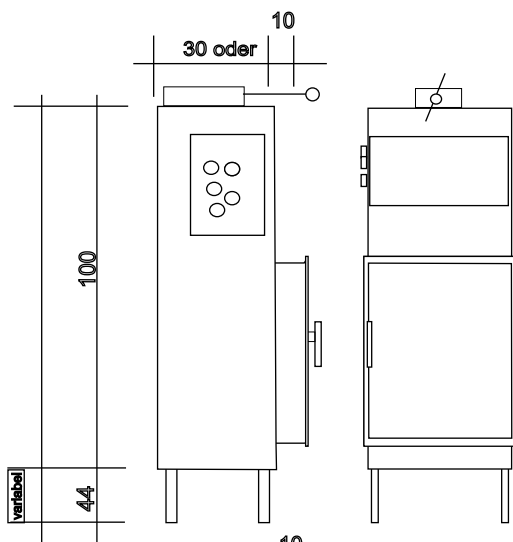

840+8+8 (35kW/h)

35kW/h Gesamtleistung
5,5 oder 11kW/h Ofenleistung
24kW/h Wasserleistung
Höhe bei 44er Türhöhe ca.150 cm.

Scheibengrößen/Drehtüre

55x37 66x44 77x55 88x55 100x55
55x44 66x55 77x66 88x66 121x66
55x55 77x44 88x44 88x77

Basisgröße ist 66B x 44H. Höhe und Breite
vergrößern sich um die ausgewählte Türgröße

Liftscheiben

55x37 66x44 77x55 88x55 100x55
55x44 66x55 77x66 88x66 121x66
55x55 77x44 88x44 88x77

Basisgröße ist 66B x 44H. Die Breite
vergrößert sich um die ausgewählte Türgröße.
Die Ofenhöhe erhöht sich um des Doppelte

Wertstein Feuertechnik

Typ 840c

840c+8 (14,68kW/h)
14,68kW/h Gesamtleistung
6,7kW/h Ofenleistung
Tiefe 35 cm

Scheibengrößen/Drehtüre
44x44 44x77
44x55 44x88
44x66

840c+8+8 (22,66kW/h)
22,66kW/h Gesamtleistung
6,7kW/h Ofenleistung
Tiefe 35 cm

Scheibengrößen/Drehtüre
44x44 44x77
44x55 44x88
44x66

411+8+8 (35 kW/h)

35 kW/h Gesamtleistung
13 kW/h Ofenleistung und
19-22 kW/h Wasserleistung
Tiefe 115 cm
Türe 44 x 33 geschlossen

Scheibengrößen/Drehtüre
44x44 44x77
44x55 44x88
44x66