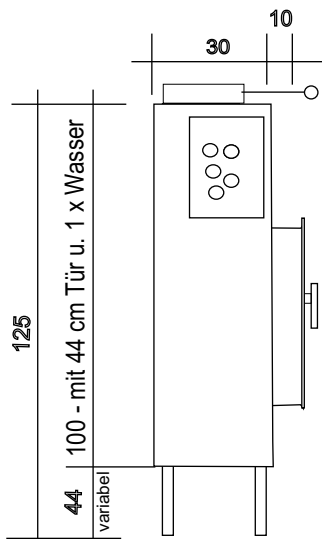

Wertstein Feuertechnik

FORMBLATT Typ 311

311+8(21kW/h)

21 kW/h Gesamtleistung
9 kW/h Ofenleistung und
12 kW/h Wasserleistung
Tiefe 75cm (65 cm auf Wunsch)
Türe 44 x 37 geschlossen

Scheibengrößen/Drehtüre
44x44
44x55
44x66

311+8+8 (30,5 kW/h)

30,5 kW/h Gesamtleistung
9 kW/h Ofenleistung und
21,5 kW/h Wasserleistung
Tiefe 75 cm (65 cm auf Wunsch)
Türe 44 x 37 geschlossen

Scheibengrößen/Drehtüre
44x37
44x44
44x55
44x66
44x77
44x88

Wertstein Feuertechnik

Typ 840

840+8 (23kW/h)

23kW/h Gesamtleistung
5,5 oder 11kW/h Ofenleistung
7 bis 12kW/h Wasserleistung
Tiefe 40 oder 50 cm Gesamttiefe
Höhe bei 44er Türhöhe ca.125 cm

Seitliche oder rückseitige
Beheizung auf Wunsch

840+8+8 (35kW/h)

35kW/h Gesamtleistung
5,5 oder 11kW/h Ofenleistung
24kW/h Wasserleistung
Höhe bei 44er Türhöhe ca.150 cm.

Scheibengrößen/Drehtüre

55x37 66x44 77x55 88x55 100x55
55x44 66x55 77x66 88x66 121x66
55x55 77x44 88x44 88x77