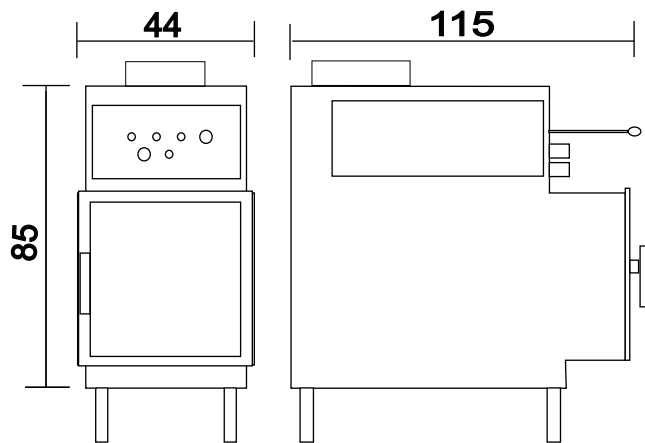

Wertstein Feuertechnik

Typ 840c

840c+8 (14,68kW/h)
14,68kW/h Gesamtleistung
6,7kW/h Ofenleistung
Tiefe 35 cm

Scheibengrößen/Drehtüre
44x44 44x77
44x55 44x88
44x66

840c+8+8 (22,66kW/h)
22,66kW/h Gesamtleistung
6,7kW/h Ofenleistung
Tiefe 35 cm

Scheibengrößen/Drehtüre
44x44 44x77
44x55 44x88
44x66

Wertstein Feuertechnik

Typ 311+8

schmal + tief

311s+8(21kW)h

21 kW/h Gesamtleistung
9 kW/h Ofenleistung und
12 kW/h Wasserleistung
Tiefe 75cm (65 cm auf Wunsch)
Türe 44 x 33 geschlossen

Scheibengrößen/Drehtüre
44x44 44x77
44x55 44x88
44x66

Wertstein Feuertechnik

Typ 411

411+8(24kW)h

21 kW/h Gesamtleistung
9 kW/h Ofenleistung und
7-12 kW/h Wasserleistung
Tiefe 115cm
Türe 44 x 33 geschlossen

Scheibengrößen/Drehtüre
44x44 44x77
44x55 44x88
44x66

411+8+8 (35 kW/h)

35 kW/h Gesamtleistung
13 kW/h Ofenleistung und
19-22 kW/h Wasserleistung
Tiefe 115 cm
Türe 44 x 33 geschlossen

Scheibengrößen/Drehtüre
44x44 44x77
44x55 44x88
44x66