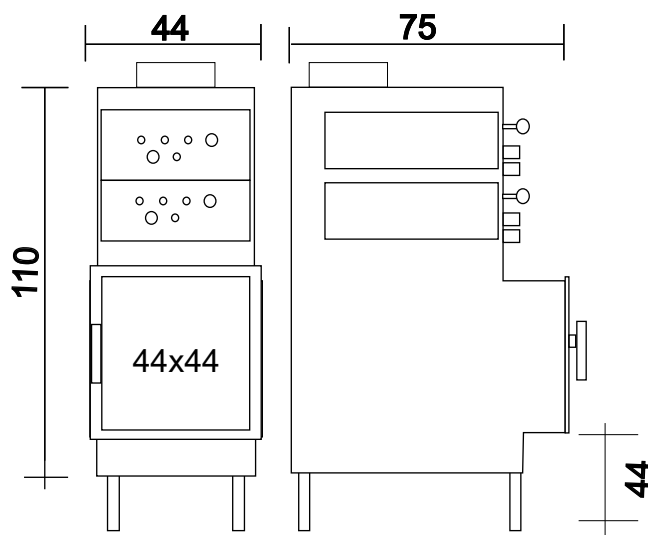

Wertstein Feuertechnik

FORMBLATT Typ 311

311+8(21kW/h)

21 kW/h Gesamtleistung
9 kW/h Ofenleistung und
12 kW/h Wasserleistung
Tiefe 75cm (65 cm auf Wunsch)
Türe 44 x 37 geschlossen

Scheibengrößen/Drehtüre
44x44
44x55
44x66

311+8+8 (30,5 kW/h)

30,5 kW/h Gesamtleistung
9 kW/h Ofenleistung und
21,5 kW/h Wasserleistung
Tiefe 75 cm (65 cm auf Wunsch)
Türe 44 x 37 geschlossen

Scheibengrößen/Drehtüre
44x37
44x44
44x55
44x66
44x77
44x88

Wertstein Feuertechnik

Typ 840

840+8 (23kW/h)

23kW/h Gesamtleistung
5,5 oder 11kW/h Ofenleistung
7 bis 12kW/h Wasserleistung
Tiefe 40 oder 50 cm Gesamttiefe
Höhe bei 44er Türhöhe ca.125 cm

Seitliche oder rückseitige
Beheizung auf Wunsch

840+8+8 (35kW/h)

35kW/h Gesamtleistung
5,5 oder 11kW/h Ofenleistung
24kW/h Wasserleistung
Höhe bei 44er Türhöhe ca.150 cm.

Scheibengrößen/Drehtüre

55x37 66x44 77x55 88x55 100x55
55x44 66x55 77x66 88x66 121x66
55x55 77x44 88x44 88x77