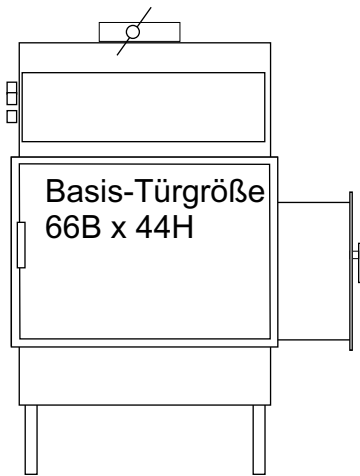

Wertstein Feuertechnik

FORMBLATT Typ 311

311+8(21kW/h)

21 kW/h Gesamtleistung
9 kW/h Ofenleistung und
12 kW/h Wasserleistung
Tiefe 75cm (65 cm auf Wunsch)
Türe 44 x 37 geschlossen

Scheibengrößen/Drehtüre
44x44
44x55
44x66

311+8+8 (30,5 kW/h)

30,5 kW/h Gesamtleistung
9 kW/h Ofenleistung und
21,5 kW/h Wasserleistung
Tiefe 75 cm (65 cm auf Wunsch)
Türe 44 x 37 geschlossen

Scheibengrößen/Drehtüre
44x37
44x44
44x55
44x66
44x77
44x88

Wertstein Feuertechnik

Typ 840

840+8 (23kW/h)

23kW/h Gesamtleistung
5,5 oder 11kW/h Ofenleistung
7 bis 12kW/h Wasserleistung
Tiefe 40 oder 50 cm Gesamttiefe
Höhe bei 44er Türhöhe ca.125 cm

Seitliche oder rückseitige
Beheizung auf Wunsch

840+8+8 (35kW/h)

35kW/h Gesamtleistung
5,5 oder 11kW/h Ofenleistung
24kW/h Wasserleistung
Höhe bei 44er Türhöhe ca.150 cm.

Scheibengrößen/Drehtüre

55x37 66x44 77x55 88x55 100x55
55x44 66x55 77x66 88x66 121x66
55x55 77x44 88x44 88x77