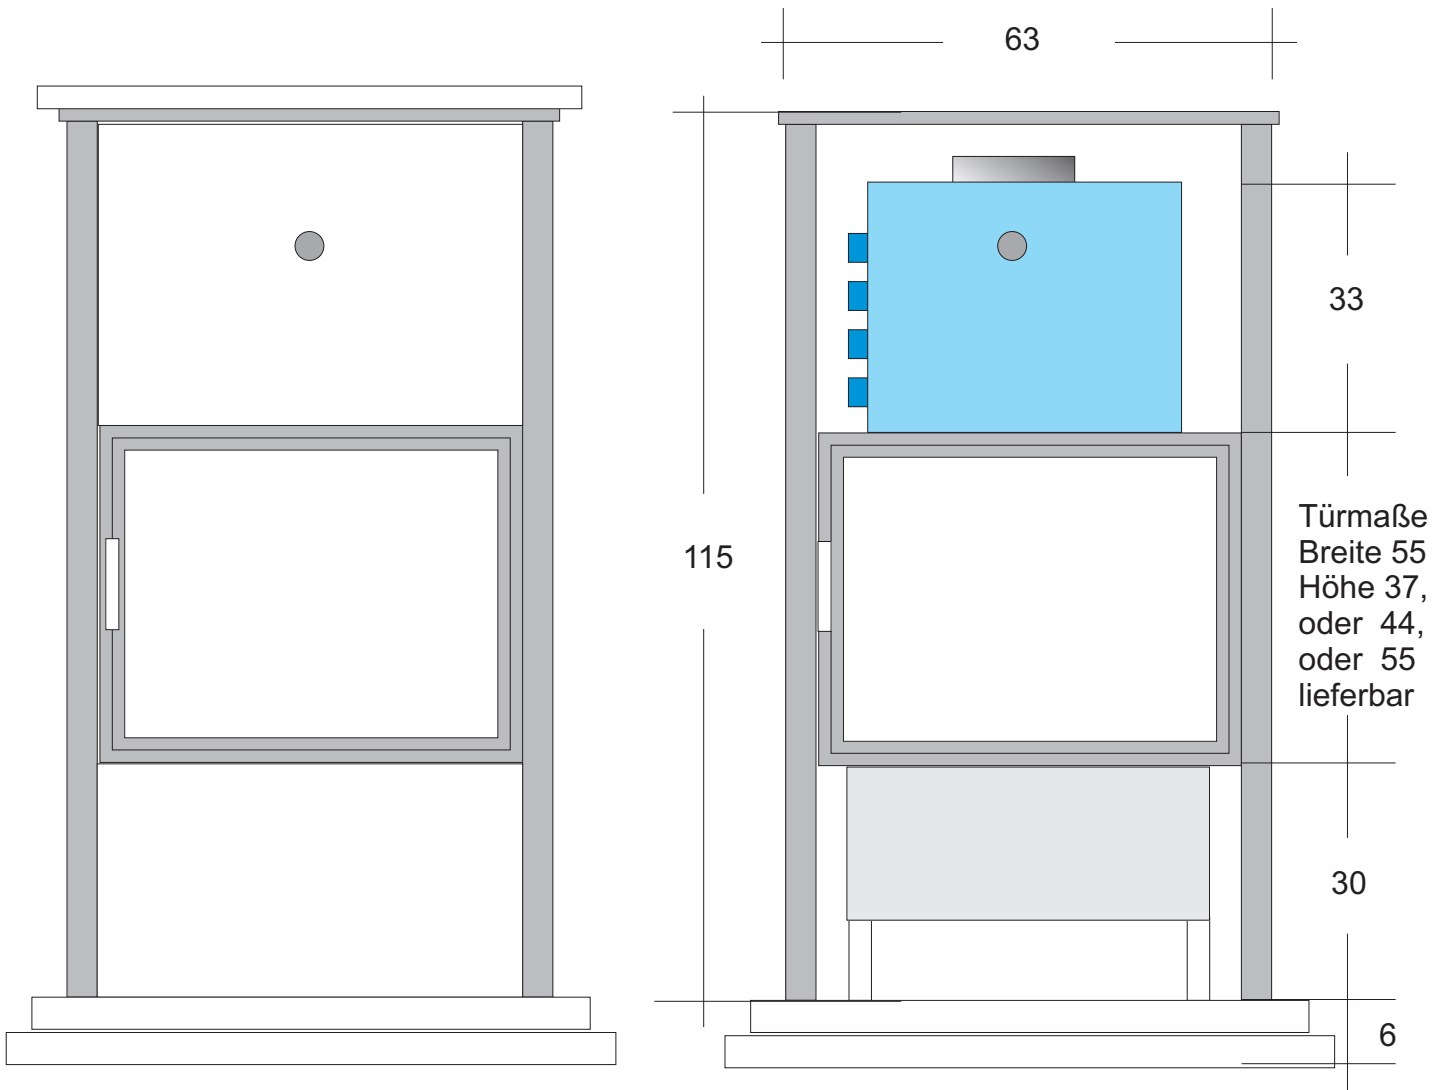

# AQUA CLASSIC

Bei einem Wasser 116 hoch  
 Mit 2 x Wasser 150 hoch  
 Türhöhen 37, 44, 55 cm lieferbar  
 Bodensockel bei Marmor und Granit 6 cm hoch  
 Bodensockel bei Specksteinausführung 6 cm  
 Deckel 3 cm hoch  
 Ofenbreite 63  
 Ofentiefe 50 cm  
 Ofenhöhe 116 + Deckel + Sockel S. Maßblatt  
 Ofenhöhe mit 2 Wasser 150 + Deckel + Sockel

Andere Größen wie folgt lieferbar:  
 Ofenbreite 52  
 Ofentiefe 50 cm  
 Ofenhöhe 116 + Deckel + Sockel S. Maßblatt  
 Ofenhöhe mit 2 Wasser 150 + Deckel + Sockel

Ofenbreite 74  
 Ofentiefe 50 cm oder 60 cm  
 Ofenhöhe 116 + Deckel + Sockel S. Maßblatt  
 Ofenhöhe mit 2 Wasser 150 + Deckel + Sockel